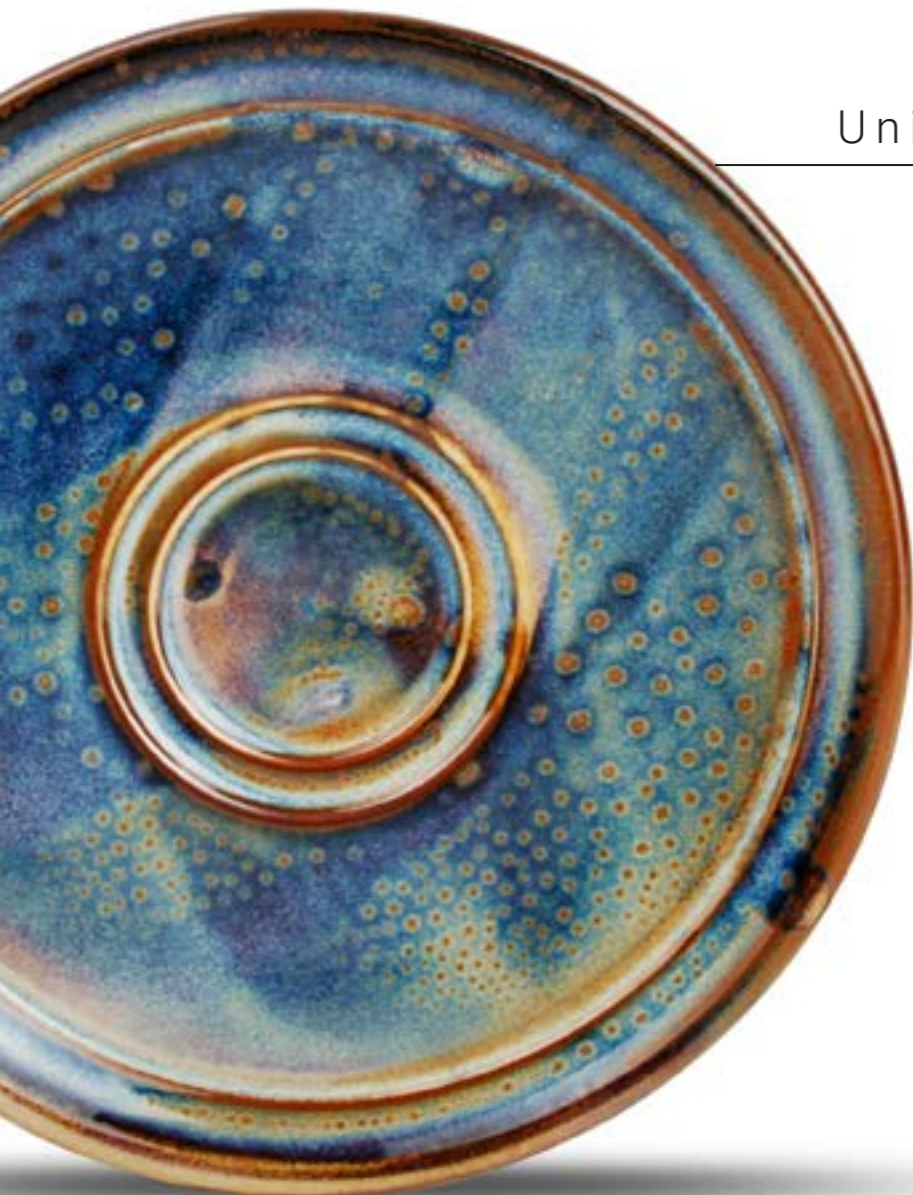

Uniwersalny spodek

Uniwersalna konstrukcja tego spodka sprawia, że idealnie komponuje się on z naczyniem / filiżanką do mokki 65ml, filiżanką do mokki 90ml, filiżanką 190ml, filiżanką 280ml oraz kubkiem 280ml. Obecnie spodek ten dostępny jest w kolekcjach: Escura, Nova, Grey Ceres, Black Ceres, Usko i Volta. Mieszaj i dopasowuj, jak chcesz.