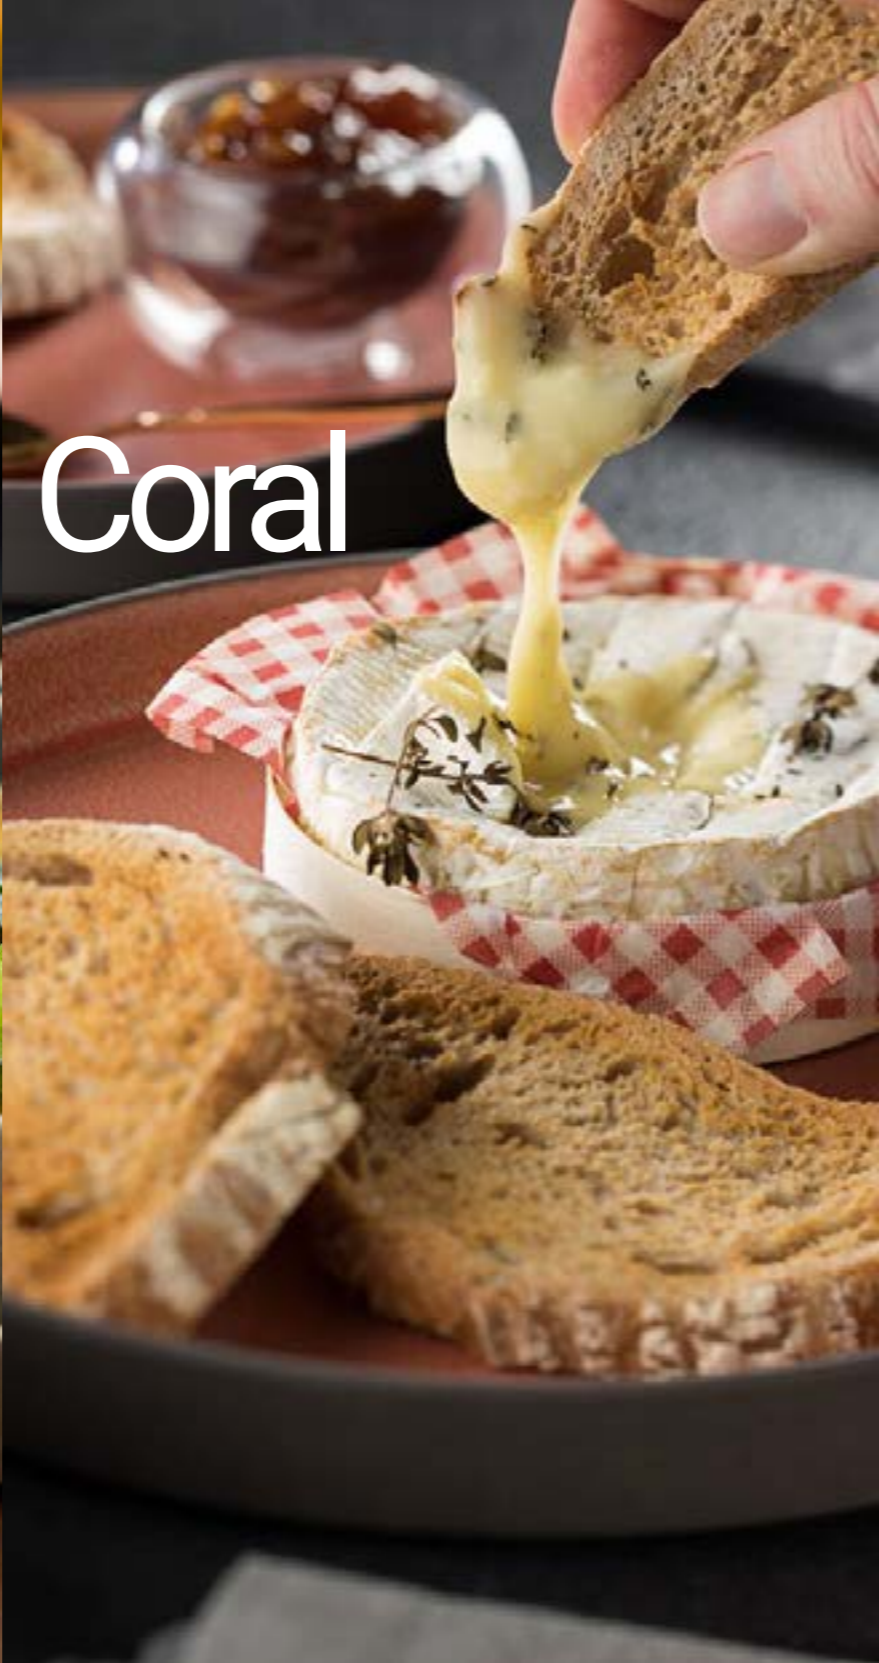

Nero • Miseczka
CT1031 • 16,5cm, 530ml

Nero • Miska
CT1033 • 23cm, 1,4l

Nero • Kubek
CT1035 • 340ml

Nowość

Nero

NOWOŚĆ
Omega

Coral

Omega • Talerz płaski
CT7149 • 18,5cm