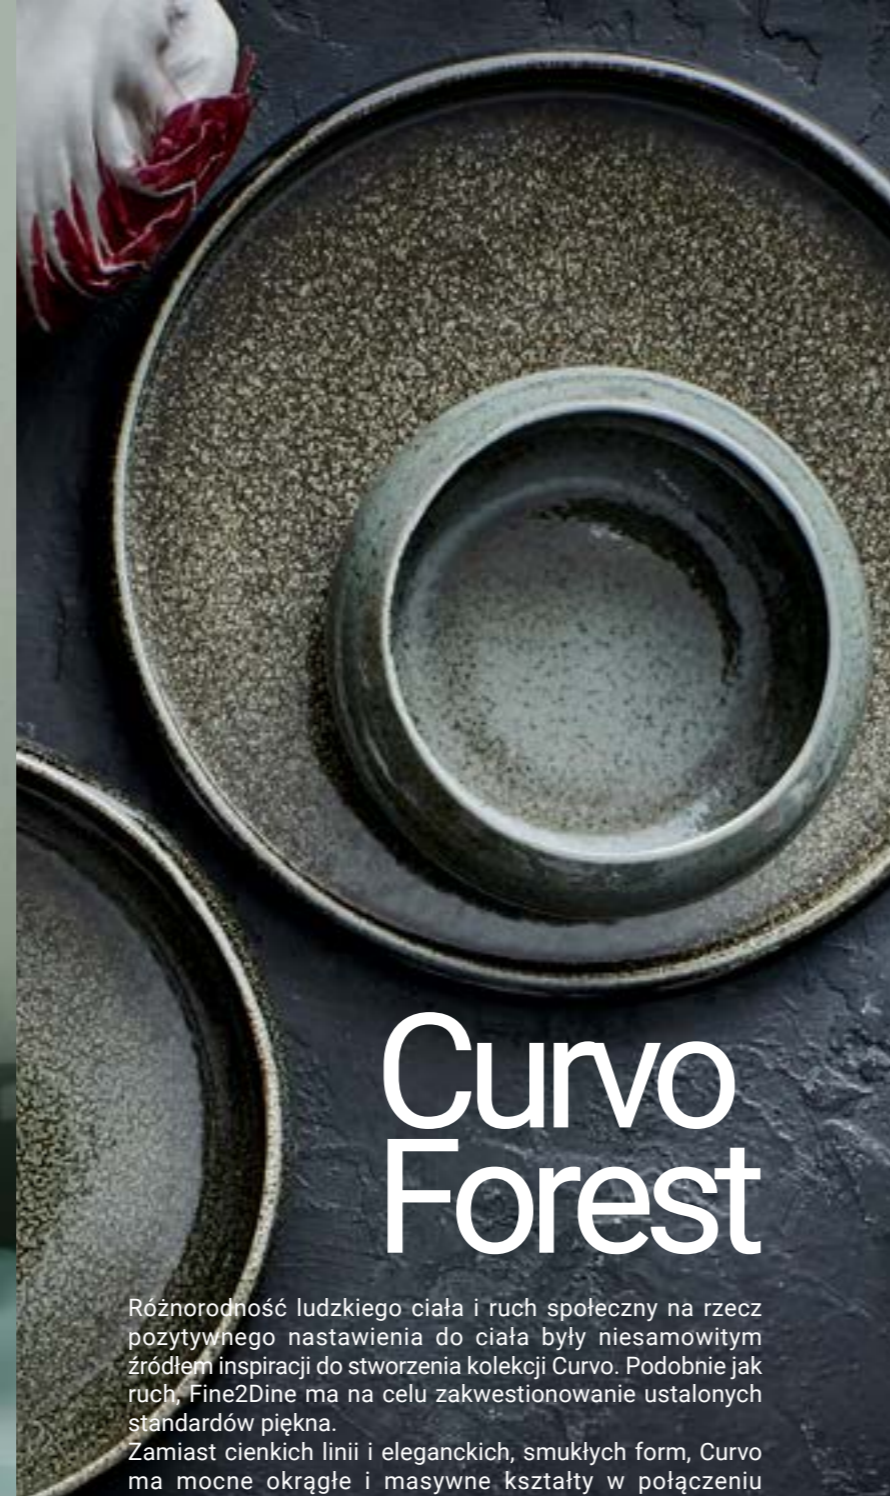

NOWOŚĆ

Curvo Vanilla

Curvo Forest

Różnorodność ludzkiego ciała i ruch społeczny na rzecz pozytywnego nastawienia do ciała były niesamowitym źródłem inspiracji do stworzenia kolekcji Curvo. Podobnie jak ruch, Fine2Dine ma na celu zakwestionowanie ustalonych standardów piękna.

Zamiast cienkich linii i eleganckich, smukłych form, Curvo ma mocne okrągłe i masywne kształty w połączeniu z ciemnymi, ziemistymi kolorami. Solidne porcelanowe naczynia dodadzą Twojemu stołowi masywnego charakteru.