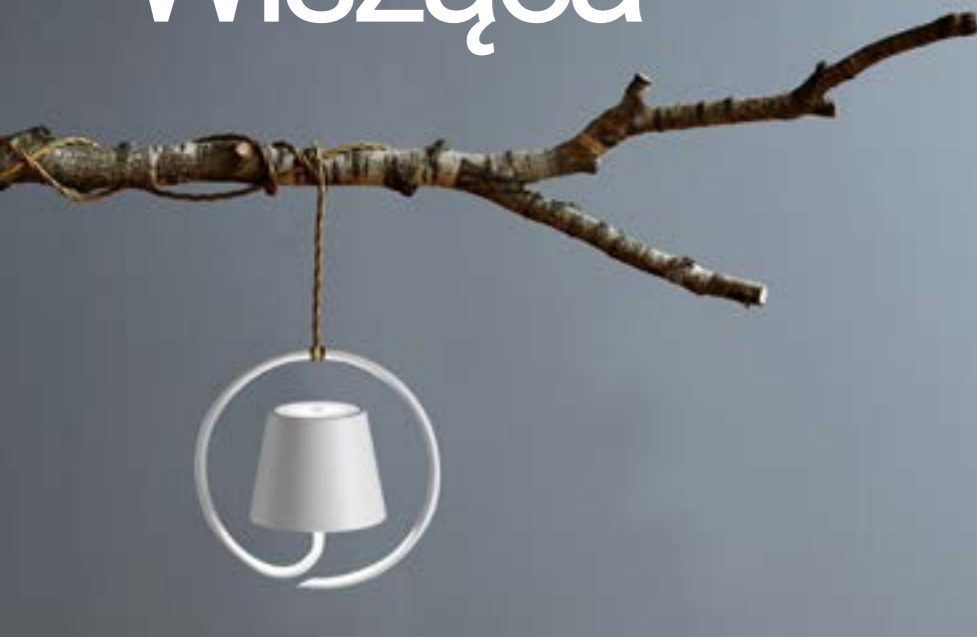

Poldina Wisząca

Poldina wisząca

Dane techniczne:

- Korpus z lakierowanego odlewu aluminiowego
- Dyfuzor z poliwęglanu
- Nadaje się do użytku na zewnątrz (lampa IP54) i w pomieszczeniach (lampa na podstawie ładującej IP20)
- Bateria wytrzymałe około 9 godzin przy pełnej mocy
- Czas ładowania przy 1A: 6 godzin
- Ładowalny i wymienny akumulator litowy
- Dotykowy ściemniacz LED

100-240V
2200-2700-3000K
CRI>80 | 50-60Hz | 2,2W
234-251-256lm | IP54
5Vdc max 1A

Wymiary:

wysokość lampy zależna od mocowania
średnica w najszerszym punkcie klosza Ø 11 cm

Lampa jest wyposażona w głowicę magnetyczną, którą można łatwo zdjąć i wygodnie naładować na kontaktowej podstawie ładującej.